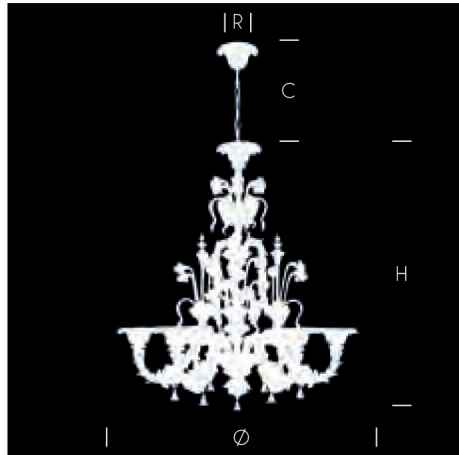

## Technical data

R Ceiling cup / Rosone

C Chain / Catena

H Height / Altezza

Ø Diameter / Diametro

P Depth / Profondità

L Width / Larghezza

Bulb / Lampadina

## General Specifications

CE IP20

PR0739-6+3-CKWZ

Ø 80 cm - H 200 cm

E14 9 x MAX 60W 50 KG

APR0739-3+2-CKWZ

W 50 cm - H 70 cm - D 35 cm

E14 5 x MAX 60W 8 KG